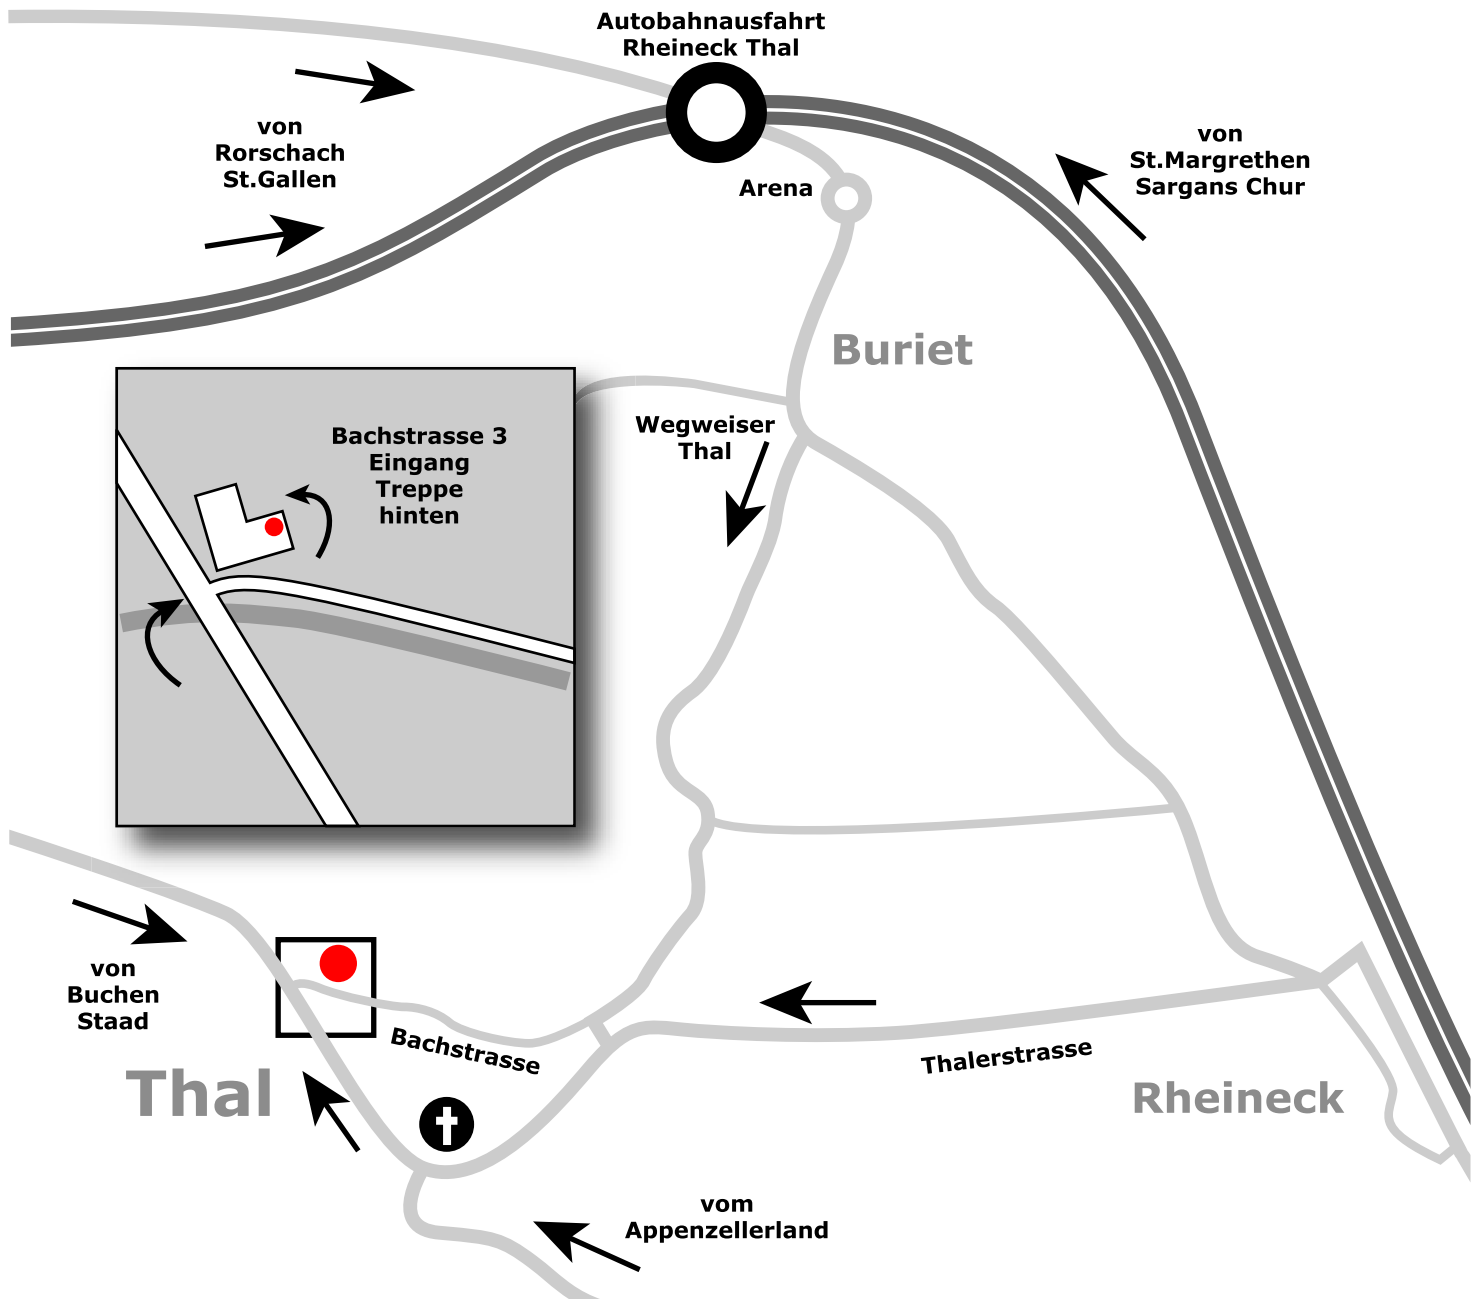

petergigermusic

GESANGSUNTERRICHT UND MUSIKSERVICE

Von der Autobahn:

Autobahnausfahrt Rheineck - Richtung Rheineck - an der Arena vorbei geradeaus durch den Kreisel - beim Wegweiser Rtg. Thal - übers Brüggli leicht links - alles der Strasse folgen, am Rest. Buhof vorbei - bis zum Zubringerdienst Bachstrasse - dann entweder in den Zubringerdienst fahren bis zum Ende der Strasse, Hausnr. 3 oder besser links über Thalerstrasse wie unten beschrieben.

Von Rheineck:

Thalerstrasse folgen - an Kirche vorbei durch Engpass - bis Ende Thal - bei grosser Fabrik nach der Brücke rechts in Bachstrasse einbiegen - Eckhaus links Hausnr. 3, Eingang Treppe hinten.